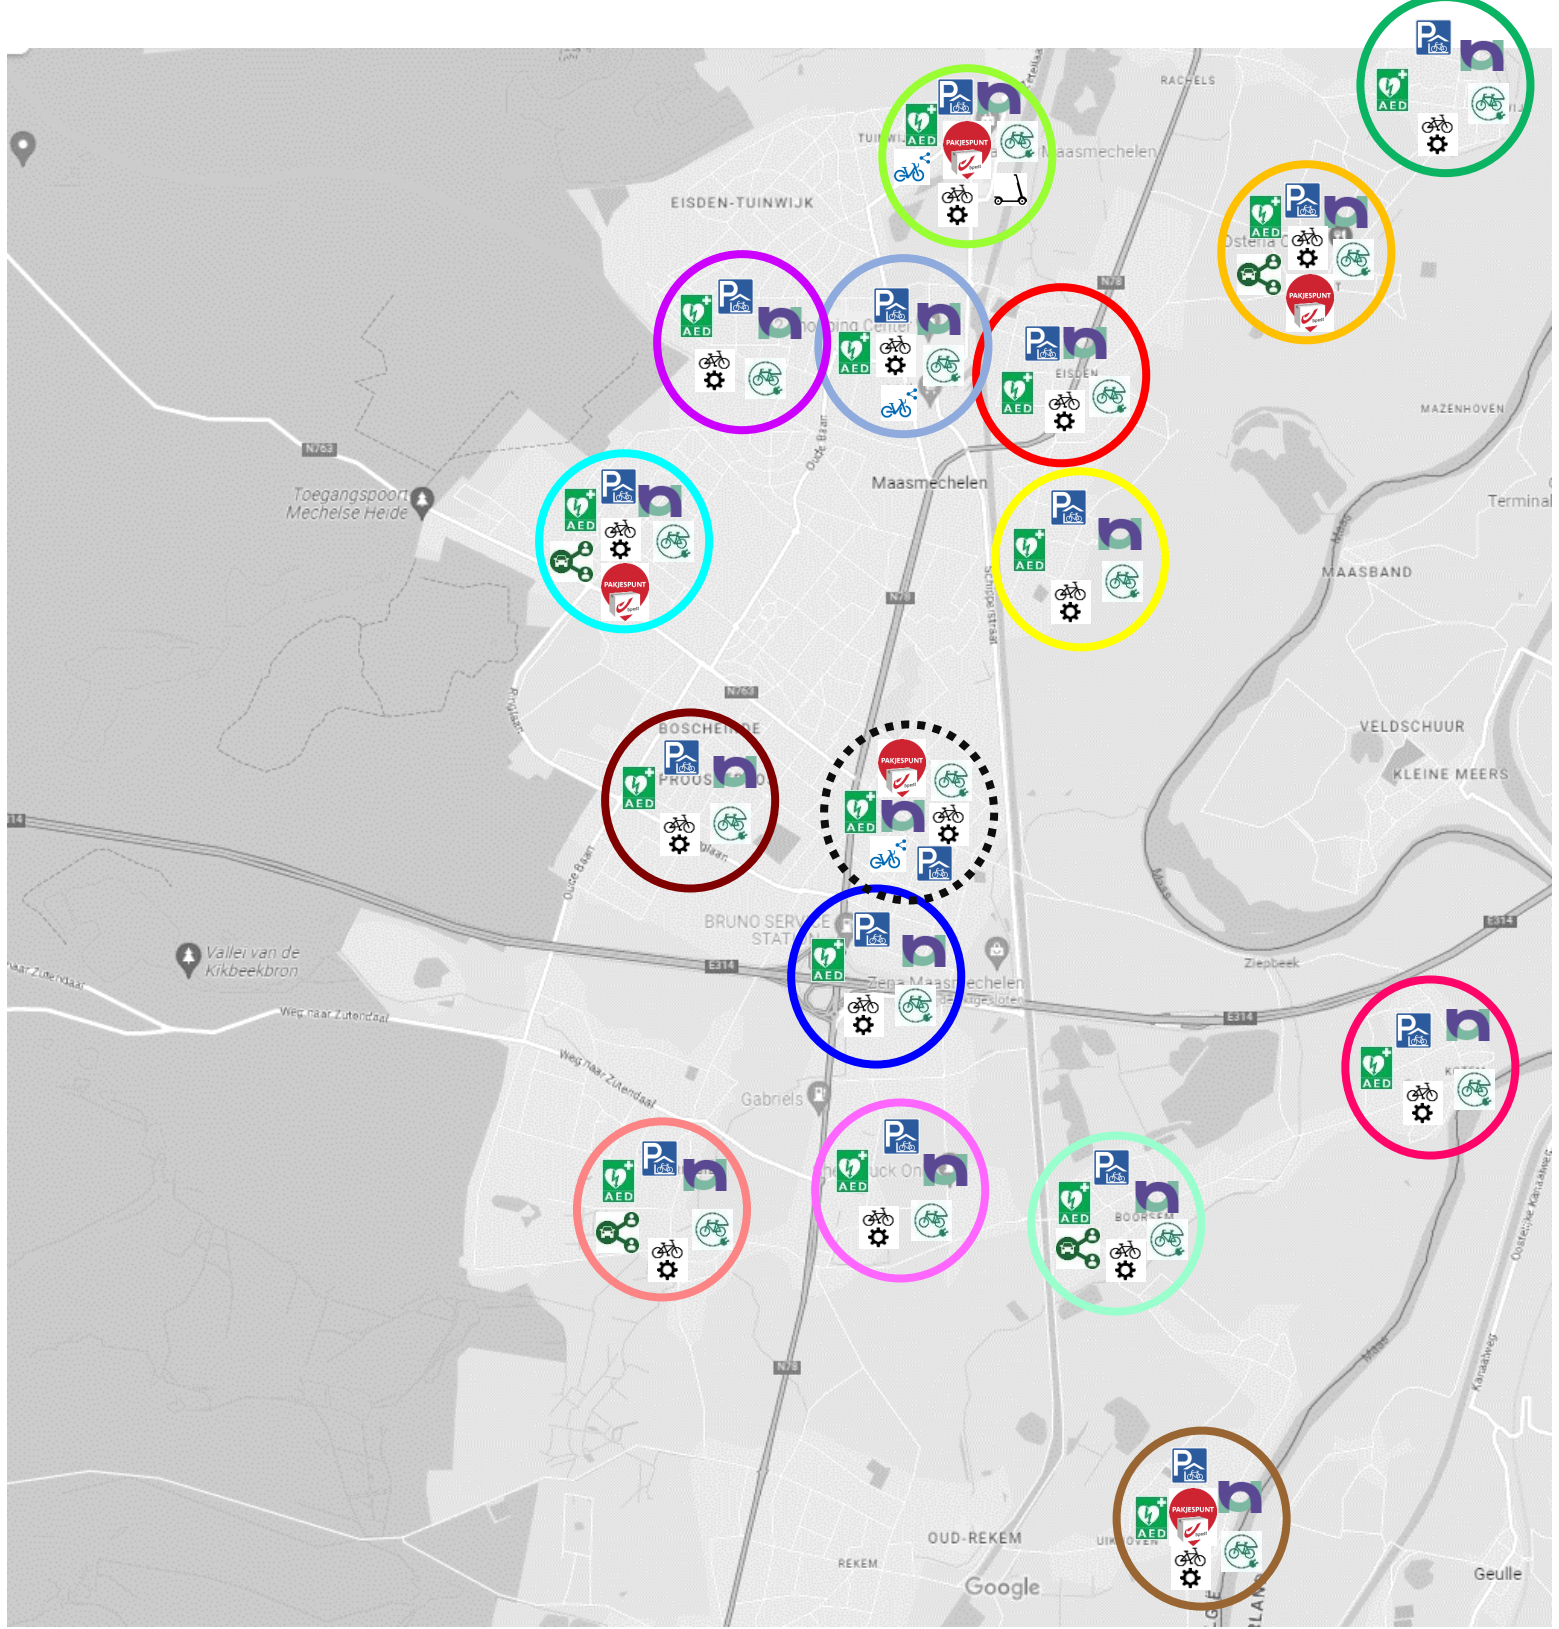

-  parking overdekte fietsenstelling
-  fietsoplaadpunt
-  deelsteps
-  fietsherstelkit
-  defibrillator
-  deelwagen
-  hoppinzuil
-  deelfiets
-  pakjesautomaat Bpost

- | | | | | | |
|--|---|---|---|---|--|
|  Kerkplein Meeswijk |  Vrijthof Eisden |  Visit MM |  Fabiolasquare |  Carpoolparking |  gemeentehuis |
|  Kerkplein Leut |  Omgeving M2 |  Europaplein |  Kerkplein Vucht |  Industrieterrein | |
|  Kerkplein Proosterbos |  Plein Opgrimbie |  Wijkcentrum Kotem |  Sporthal Uikhoven |  Wijkcentrum Boorsem | |