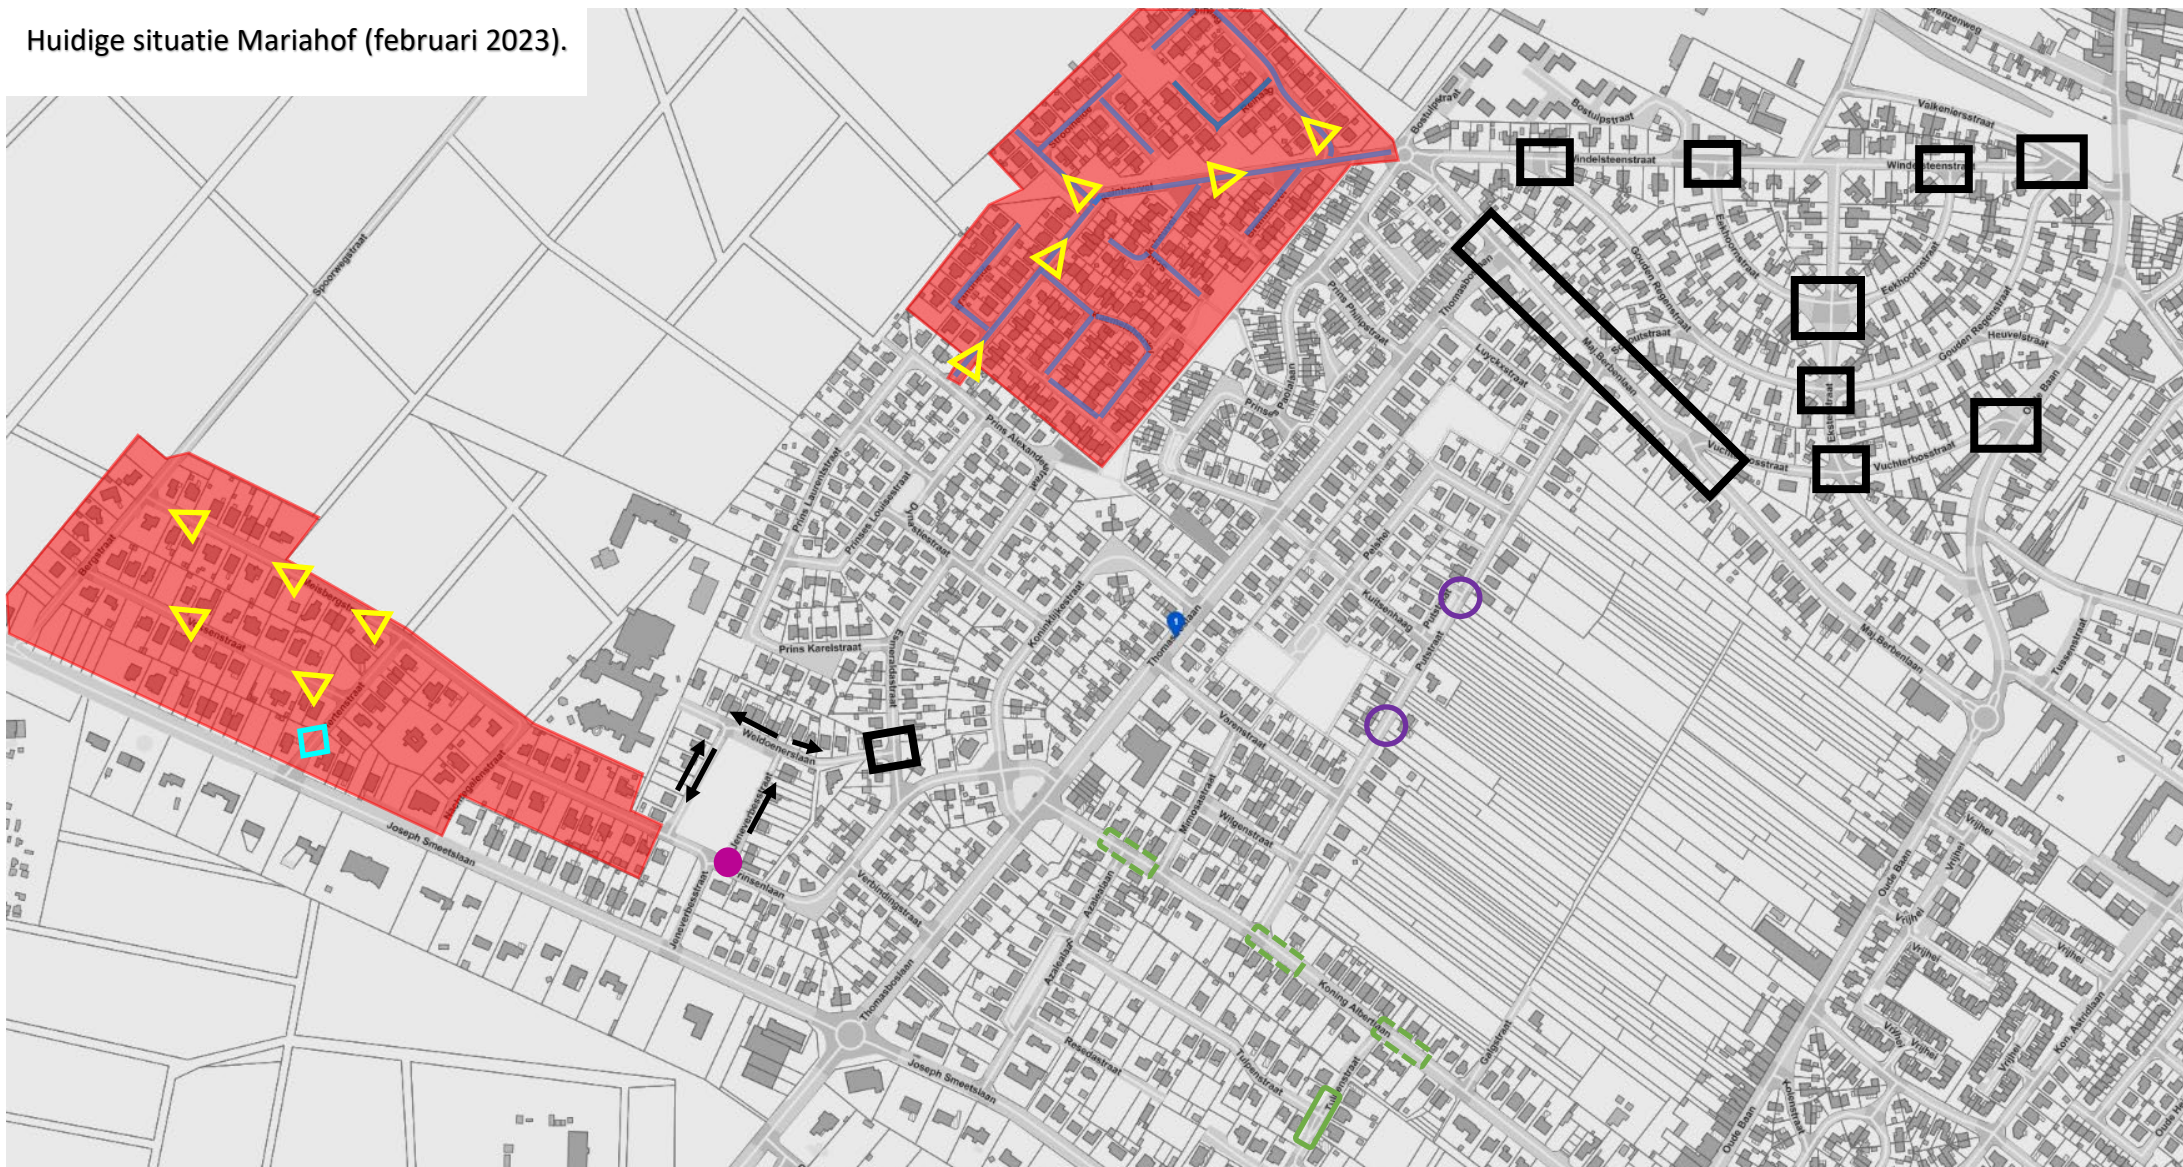

Huidige situatie Mariahof (februari 2023).

zone 30

zone 3.5 tonnage beperking

verhoogd kruispunt

verkeersdrempel

asverschuiving

wegversmalling + verkeersdrempel

middeneiland

middeneiland met zebepad

plat middeneiland